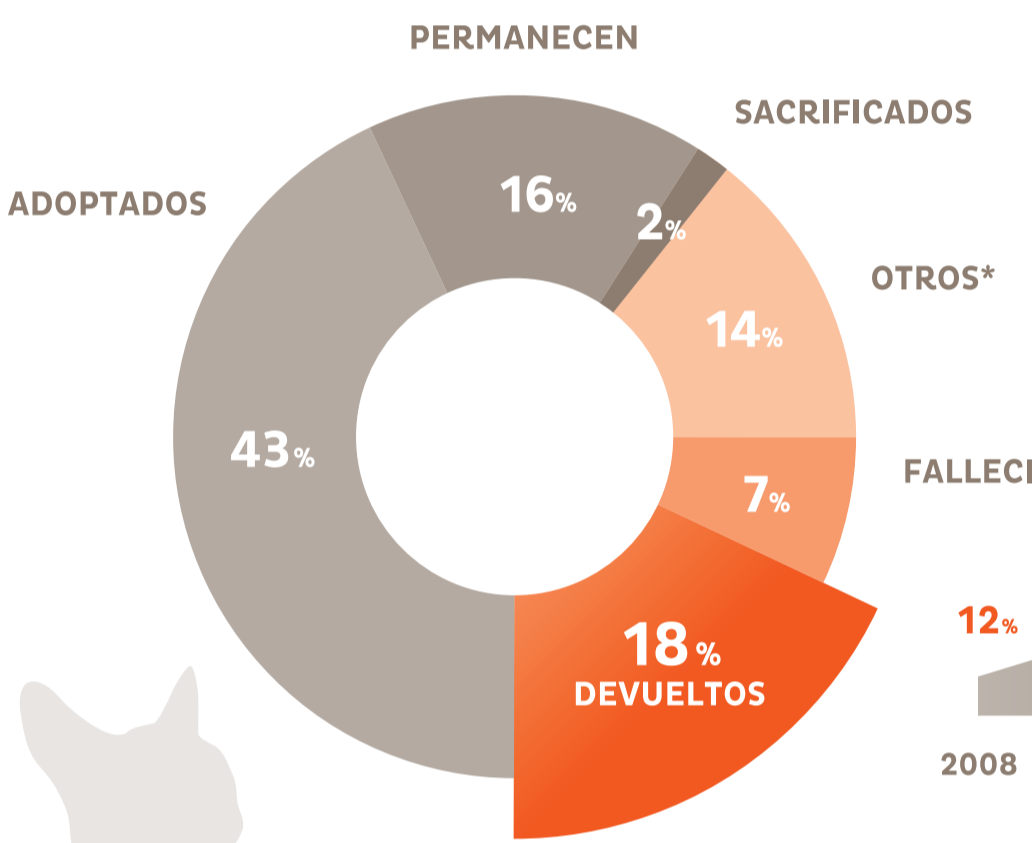

# Estudio Él nunca lo haría

PERROS Y GATOS ABANDONADOS,  
ADOPTADOS Y PERDIDOS EN ESPAÑA  
DURANTE 2017

## En el 2017 fueron recogidos más de 138.000 perros y gatos

33.473

GATOS

104.834

PERROS

EL DESCENSO DE LA CIFRA DE ANIMALES RECOGIDOS OBSERVADO EN LOS ÚLTIMOS AÑOS PARECE FRENARSE

## ¿Una vez recogidos a dónde van?

\* Incluye cesión a otras entidades, casas de acogida, reubicados en colonias (gatos).

## ¿Cuándo se recogen?

\* La llegada de gatos es más elevada durante el segundo cuatrimestre debido a que es época de cría.

EN 2017 LA CIFRA DE ANIMALES PERDIDOS QUE SON DEVUELTOS A SUS FAMILIAS VUELVE A RECUPERARSE HASTA EL VALOR OBSERVADO EN 2014