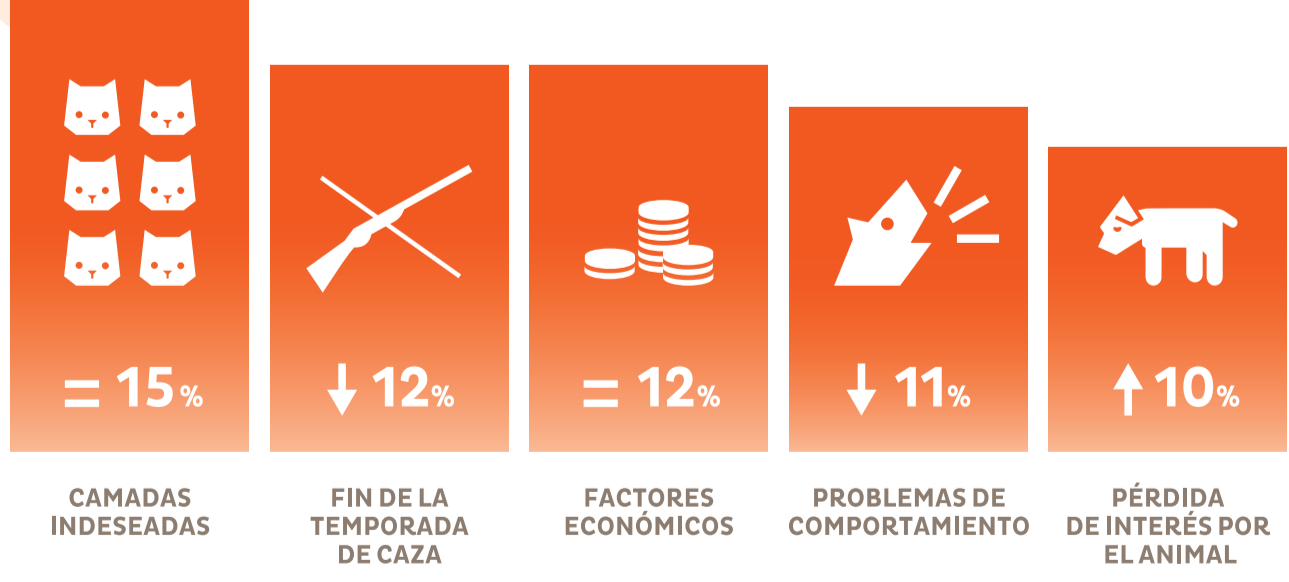

COMO EN AÑOS ANTERIORES, LAS CAMADAS NO DESEADAS SIGUEN SIENDO EL PRINCIPAL MOTIVO DE ABANDONO. LA ESTERILIZACIÓN ES CLAVE PARA REDUCIR LOS ABANDONOS

Algunas claves para evitar el abandono

LA MAYORÍA DE LOS ANIMALES QUE INGRESAN EN LOS REFUGIOS HAN SIDO ENCONTRADOS O RECOGIDOS EN LA CALLE, POR ESO TODAVÍA NO CONOCEMOS LOS MOTIVOS CONCRETOS DE MUCHOS DE LOS ABANDONOS QUE SE PRODUCEN EN NUESTRO PAÍS.

- ✓ Reflexionar antes de incorporar un animal de compañía
- ✓ Esterilizar para no tener crías que no puedas mantener
- ✓ Identificar para recuperarlo si se pierde
- ✓ Educar para mejorar su comportamiento
- ✓ Adoptar para darle un hogar y para que otros animales puedan ocupar su lugar

Cátedra Fundación Affinity Animales y Salud

Datos extraídos del Estudio Fundación Affinity sobre Abandono y Adopción 2016. www.fundacion-affinity.org/estudios-abandono-y-adopcion