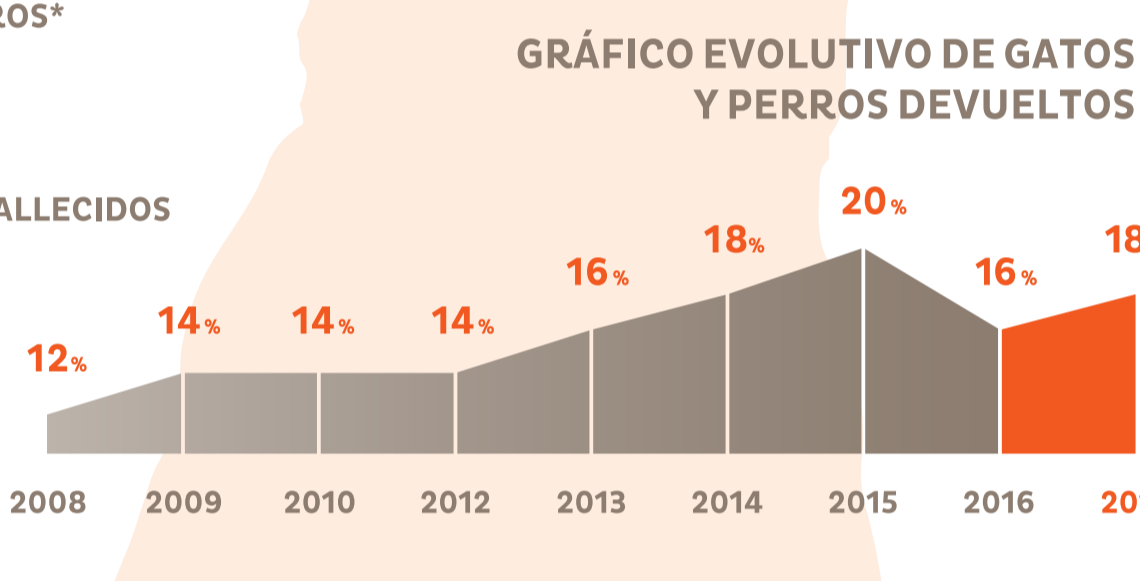

# Estudio Él nunca lo haría

PERROS Y GATOS ABANDONADOS,  
ADOPTADOS Y PERDIDOS EN ESPAÑA  
DURANTE 2017

## En el 2017 fueron recogidos más de 138.000 perros y gatos

33.473

GATOS

104.834

PERROS

EL DESCENSO DE LA CIFRA DE ANIMALES RECOGIDOS OBSERVADO EN LOS ÚLTIMOS AÑOS PARECE FRENARSE

## ¿Una vez recogidos a dónde van?

\* Incluye cesión a otras entidades, casas de acogida, reubicados en colonias (gatos).

## ¿Cuándo se recogen?

\* La llegada de gatos es más elevada durante el segundo cuatrimestre debido a que es época de cría.

EN 2017 LA CIFRA DE ANIMALES PERDIDOS QUE SON DEVUELTOS A SUS FAMILIAS VUELVE A RECUPERARSE HASTA EL VALOR OBSERVADO EN 2014