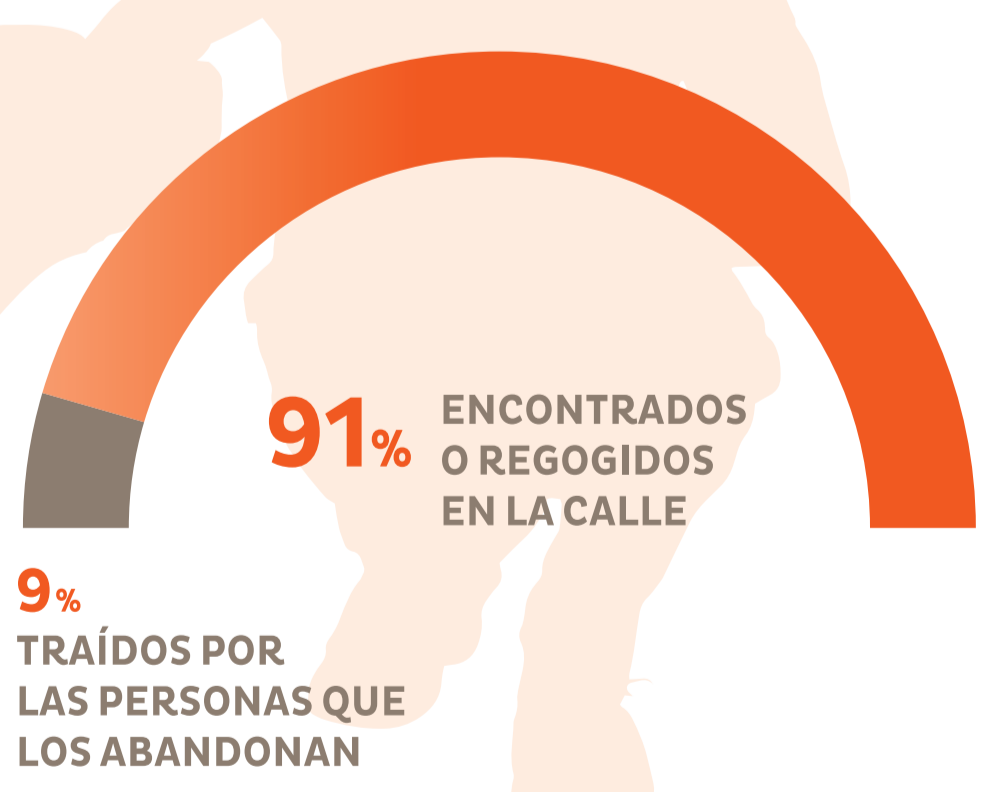

## ¿Cómo son?

EN EL CASO DE LOS GATOS, SOLO EL 4% QUE LLEGAN ESTÁN IDENTIFICADOS

LOS CACHORROS PERMANECEN EN EL REFUGIO LA MITAD DEL TIEMPO QUE PERMANECEN LOS PERROS Y GATOS DE MAYOR EDAD

## ¿Cómo llegan a la protectora?

LA MAYORÍA HAN SIDO ENCONTRADOS POR LA PROPIA ENTIDAD, POR LA POLICÍA O POR UN PARTICULAR