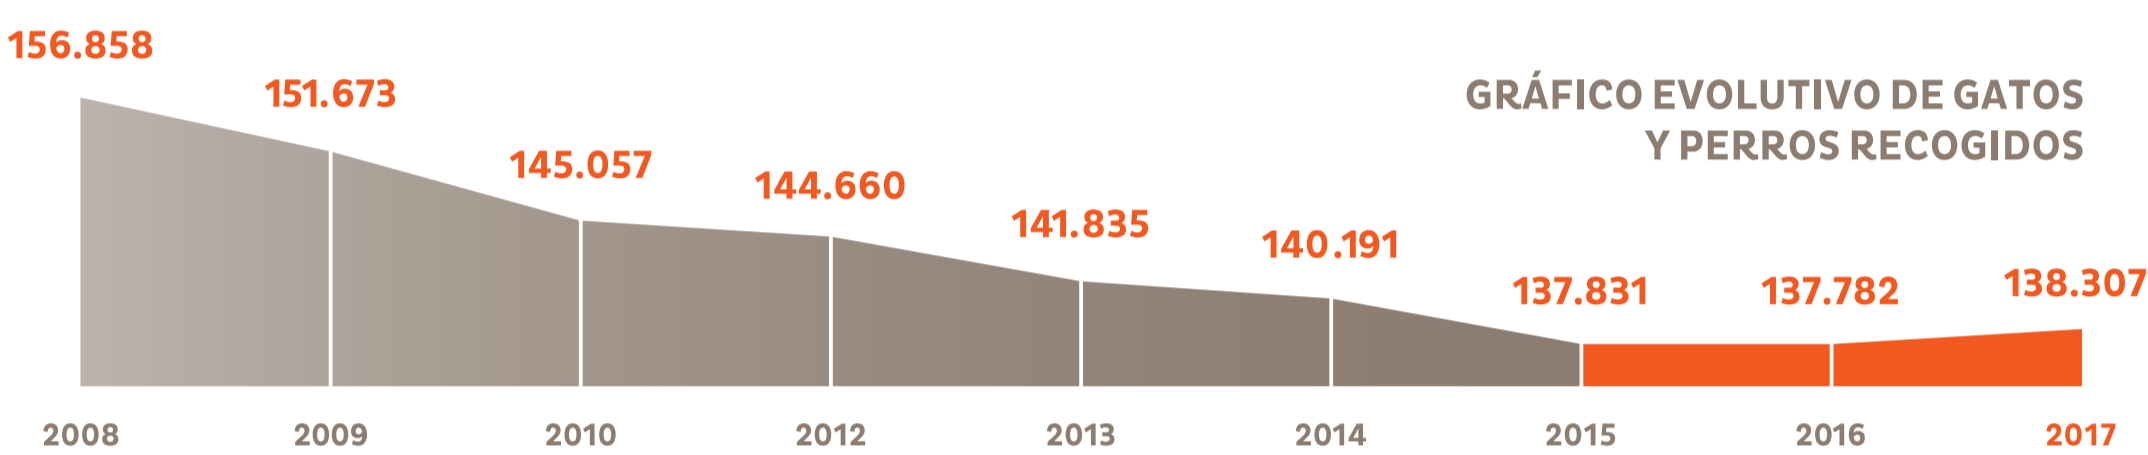

## En el 2017 fueron recogidos más de 138.000 perros y gatos

33.473

GATOS

104.834

PERROS

EL DESCENSO DE LA CIFRA DE ANIMALES RECOGIDOS OBSERVADO EN LOS ÚLTIMOS AÑOS PARECE FRENARSE

## ¿Cuándo se recogen?

\* La llegada de gatos es más elevada durante el segundo cuatrimestre debido a que es época de cría.

EN 2017 LA CIFRA DE ANIMALES PERDIDOS QUE SON DEVUELTOS A SUS FAMILIAS VUELVE A RECUPERARSE HASTA EL VALOR OBSERVADO EN 2014